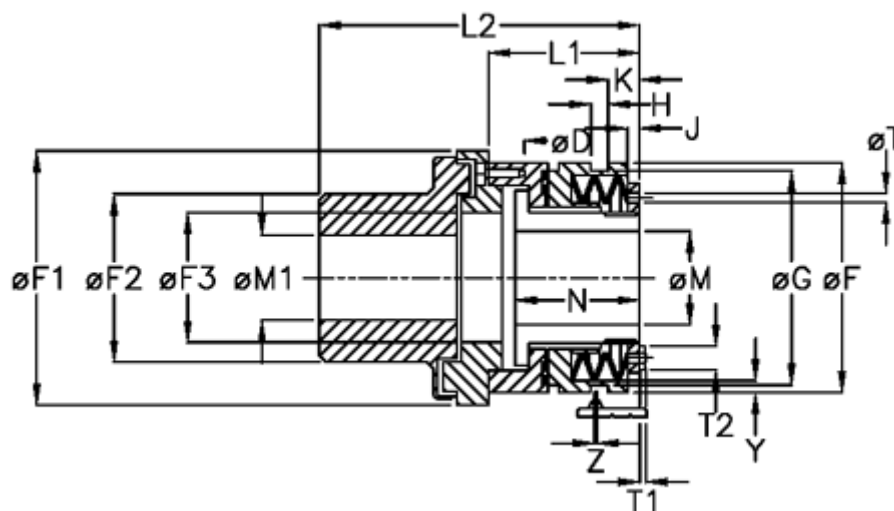

Varenummer: 46914544
 Beskrivelse: Sikkerhedskobling Safeguard D 45 LL

Mål

D = 6xM8	K = 20.0	Tallerkenfjeder montering = 3x2L
F = 120	L1 = 78.0	Tallerkenfjeder udførelse = LL - svær
F1 = 128	L2 = 176.0	Y = 2
F2 = 90	M1 max = 60	Z = 0.1
F3 = 70	M max = 45	
G = 112.0	M min = 18	
H = 10	T1 = 4.0	
J = 8.5	T2 = 10	